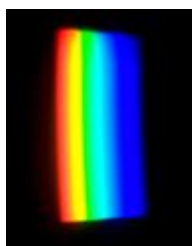

Demonstrujeme spektrum zeleného a červeného interferenčního filtru na optické lavici.

Spojité spektrum - bez filtru

Zelený pás - vložen zelený interferenční filtr