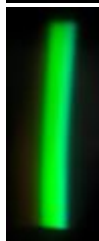

Demonstrujeme spektrum zeleného a červeného interferenčního filtru na optické lavici.

Spojité spektrum - bez filtru

Zelený pás - vložen zelený interferenční filtr